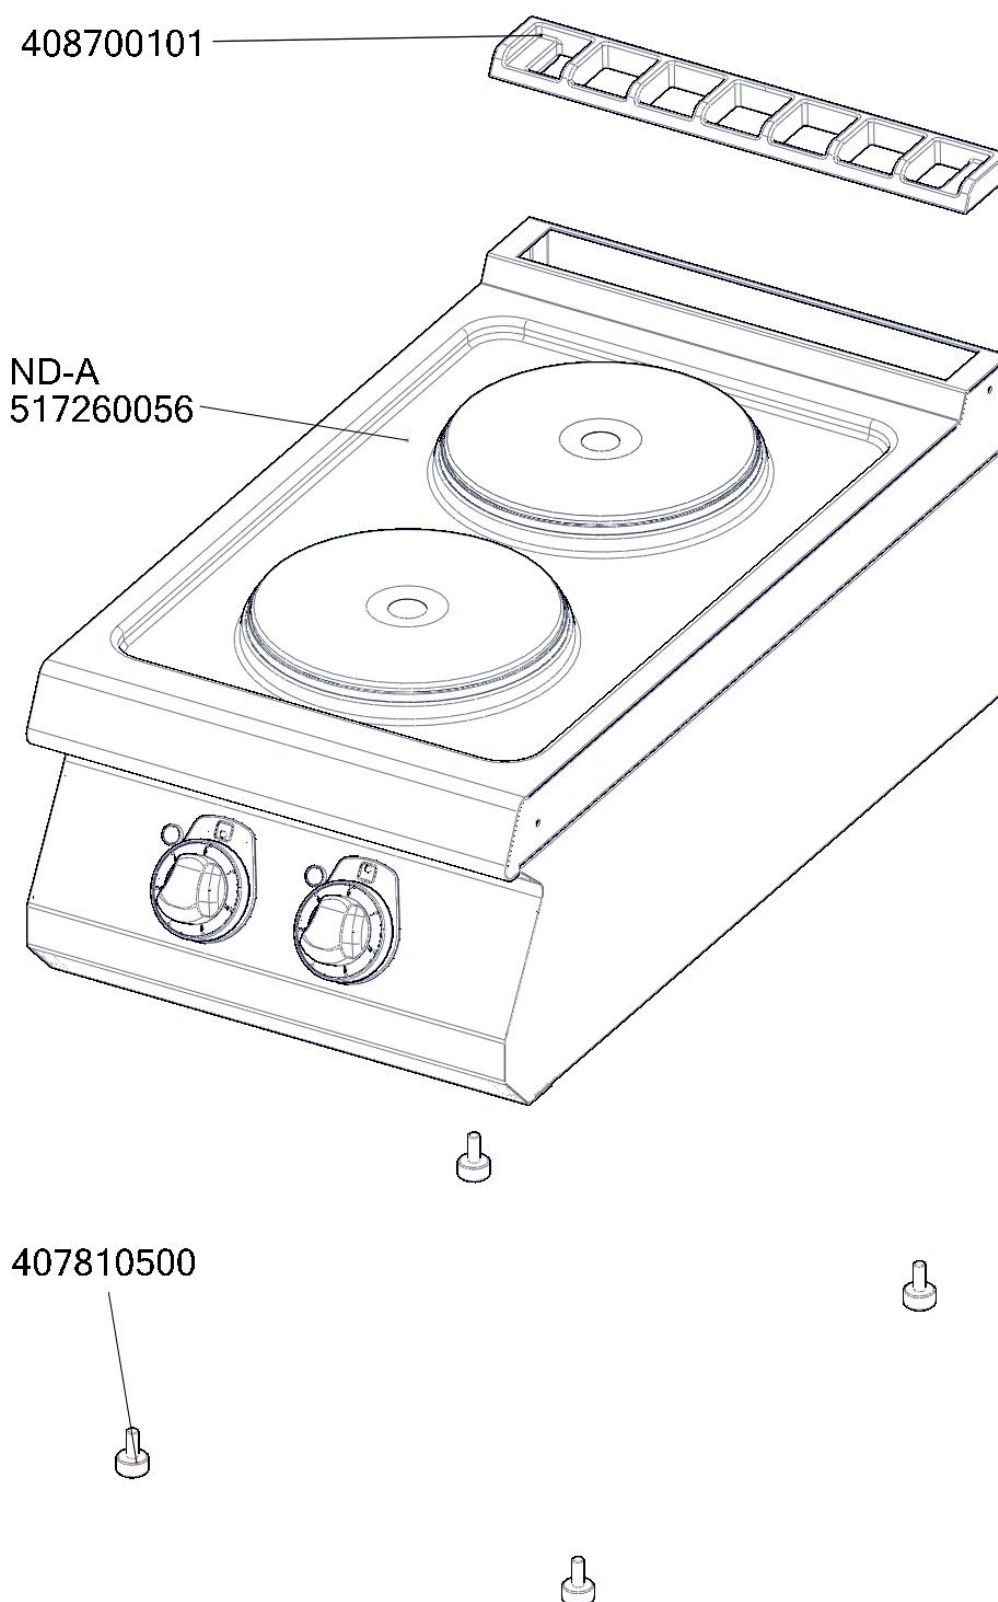

Exploded view

SP-704 E

ROZKRES 1/2

Exploded view

SP-704 E

ROZKRES 2/2

Exploded view

SP-704 E

POLOŽKA	ČÍSLO
Plotýnka elektrická prům. 220, 2600 W	408790103
Přepínač otočný SPE keramický - fastony	401505114
Těsnění ploché samolepící 10x2 mm	409081002
Kabelová vývodka PG 21	402086021
Matka vývodky PG 21	402086221
Regulační knoflík chrom L700 E	402590705
Podložka regulačního knoflíku L700 chrom	402590707
Kontrolka kulatá zelená LED L700	401515151
Samolep. etiketa se stupnicí SP-E L700	402594090
Samolepící značka - sporák	402594034
Kabel SPE 600mm	402008410
Kabel SPE 950mm	402008420
NM70022 Zadní výztuha 740	467350022
NM70019 Zadní kryt 740	467350019
NM70010 Dno modulu 740	467350010
SP70003 krycí plech SPE	467260003
SP70000 držák ploten SPE740	467260000
SP70205 mezivýztuha SPE	467260205
SP70206 stahovací výztuha SPE740	467260206
polotovar NM70025 levá bočnice topu L700	517350025
polotovar SP70050 panel přední SP740E	517260050
polotovar SP71158 - Vrchní deska SP740 E_čištěná	517261158
polotovar NM70026 pravá bočnice topu L700	517350026
polotovar NM70063 rozvaděč PG21	517350063
Rošt komínku L700 posmaltovaný - nákup	408700105
NM70012 Dvířka rozvaděče	467350012