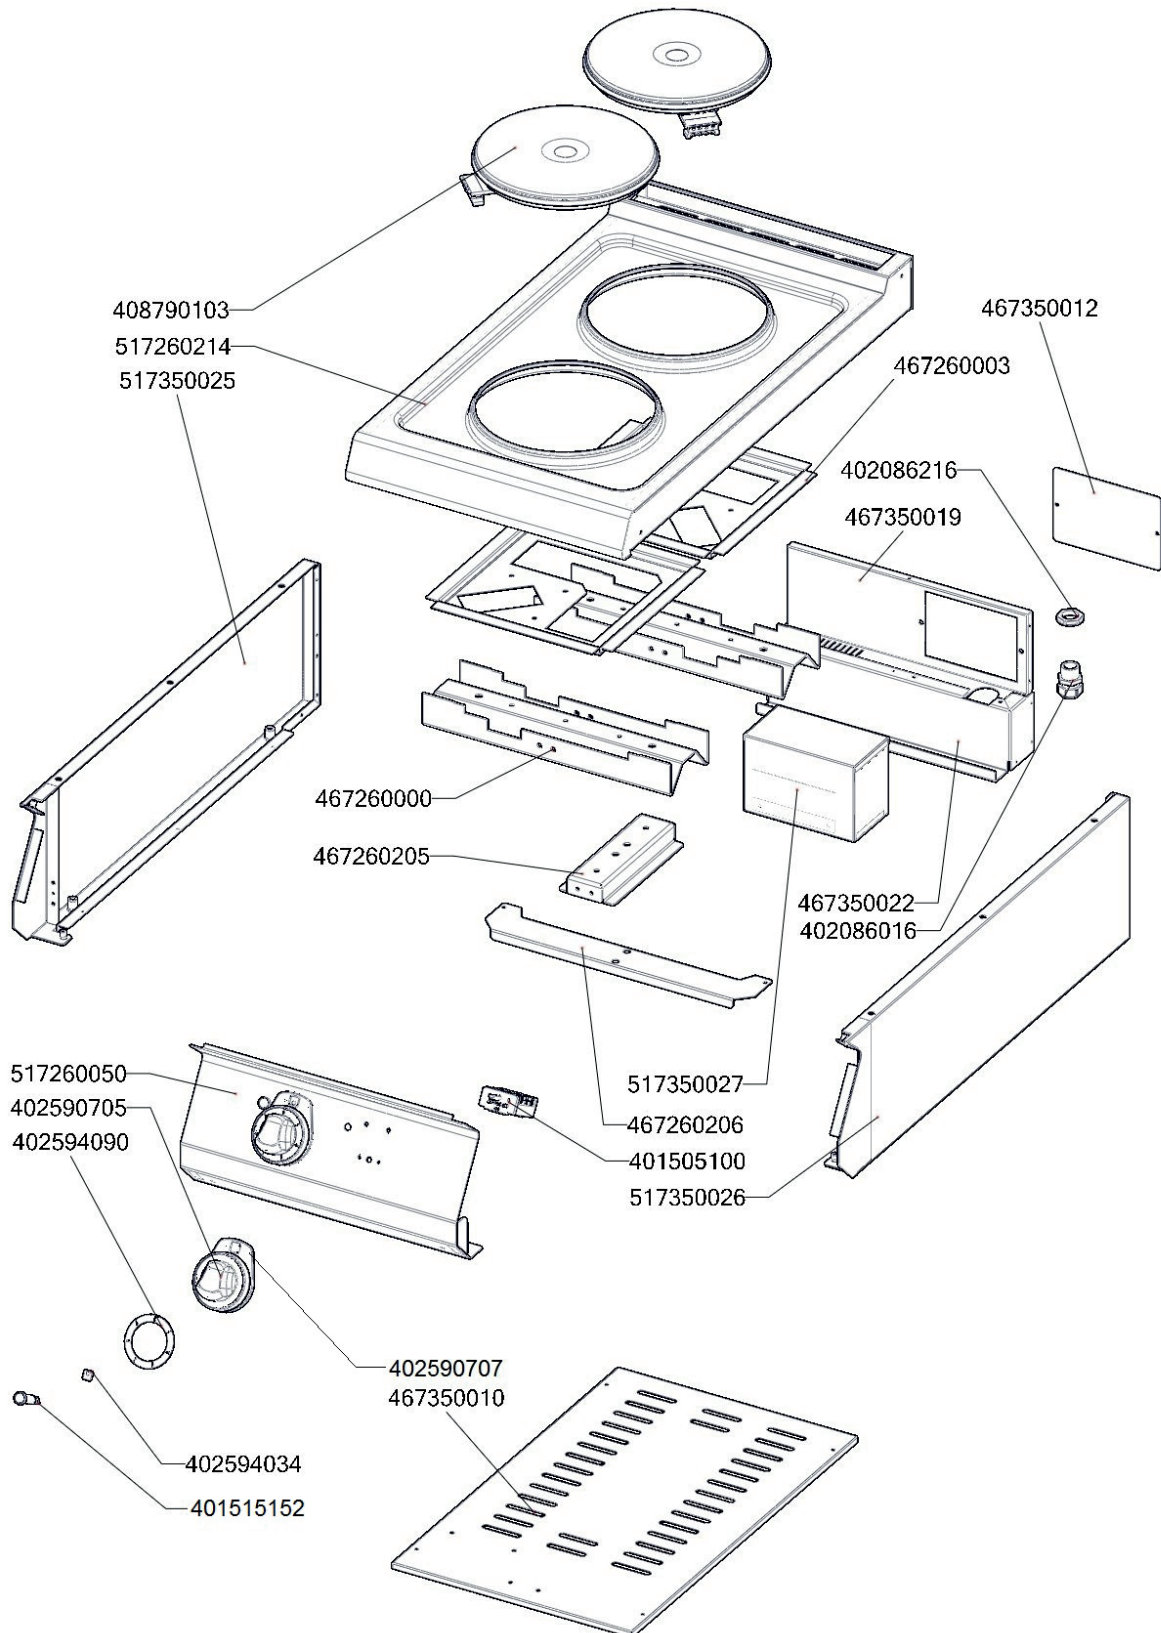

Exploded view

SP-704 E

ROZKRES 1/2

Exploded view

SP-704 E

ROZKRES 2/2

Exploded view

SP-704 E

POLOŽKA	ČÍSLO
Plotýnka elektrická prům. 220, 2600 W	408790103
Přepínač otočný SPE keramický - fastony	401505114
Těsnění ploché samolepící 10x2 mm	409081002
Kabelová vývodka PG 21	402086021
Matka vývodky PG 21	402086221
Regulační knoflík chrom L700 E	402590705
Podložka regulačního knoflíku L700 chrom	402590707
Kontrolka kulatá zelená LED L700	401515151
Samolep. etiketa se stupnicí SP-E L700	402594090
Samolepící značka - sporák	402594034
Kabel SPE 600mm	402008410
Kabel SPE 950mm	402008420
NM70022 Zadní výztuha 740	467350022
NM70019 Zadní kryt 740	467350019
NM70010 Dno modulu 740	467350010
SP70003 krycí plech SPE	467260003
SP70000 držák ploten SPE740	467260000
SP70205 mezivýztuha SPE	467260205
SP70206 stahovací výztuha SPE740	467260206
polotovar NM70025 levá bočnice topu L700	517350025
polotovar SP70050 panel přední SP740E	517260050
polotovar SP71158 - Vrchní deska SP740 E_čištěná	517261158
polotovar NM70026 pravá bočnice topu L700	517350026
polotovar NM70063 rozvaděč PG21	517350063
Rošt komínku L700 posmaltovaný - nákup	408700105
NM70012 Dvířka rozvaděče	467350012